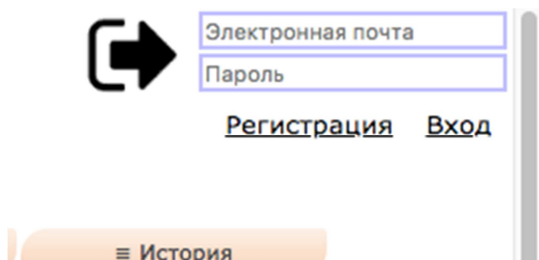

Инструкция для регистрации на платформе «РЕШУ ЕГЭ/ГИА/ВПР»

1. Перейдите по ссылке: <https://sdamgia.ru>, в правом верхнем углу нажмите “Регистрация”

2. Заполняем необходимые поля: адрес электронной почты, фамилию и имя ребенка, “ученик”. Выберите проверку “Я не робот”, ознакомитесь с правилами пользования сайтом. Нажмите кнопку “Зарегистрироваться”.